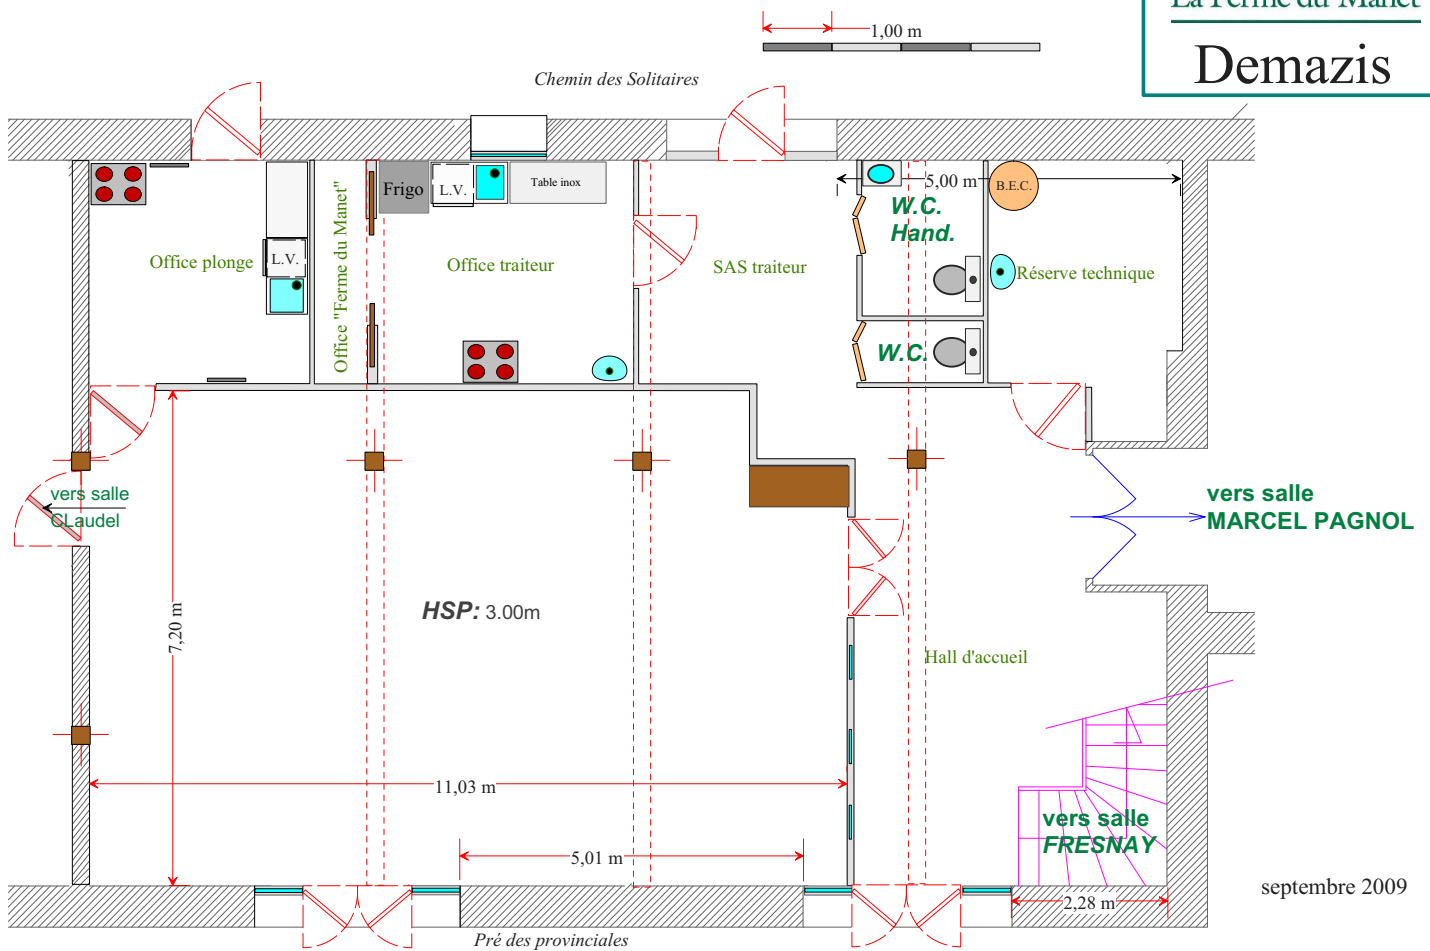

LA FERME DU MANET

Congrès - Conventions - Séminaires

Demazis

*Salle de réunion et de réception spacieuse disposant d'une ouverture directe sur le parc, d'un hall d'accueil, de sanitaires privés, et d'un espace traiteur.
(Rénovation octobre 2009)*

Surface					
79 m ²	28	72	32	60/79	79

Situation

DESCRIPTION:

- Hall d'accueil
- Sol PVC ton beige
- Poutres apparentes
- Murs blanc cassé, parement de pierre et panneaux décoratifs rouge
- Hauteur sous plafond 2.80 m
- Lumière du jour
- Sanitaires, vestiaires
- Eclairage de service et d'ambiance
- Wi-Fi - Ecran

Office traiteur (accès direct sur rue):

- Réfrigérateur -
- cuisinière 4 feux et four
- machine à laver la vaisselle

La Ferme du Manet

Demazis

septembre 2009