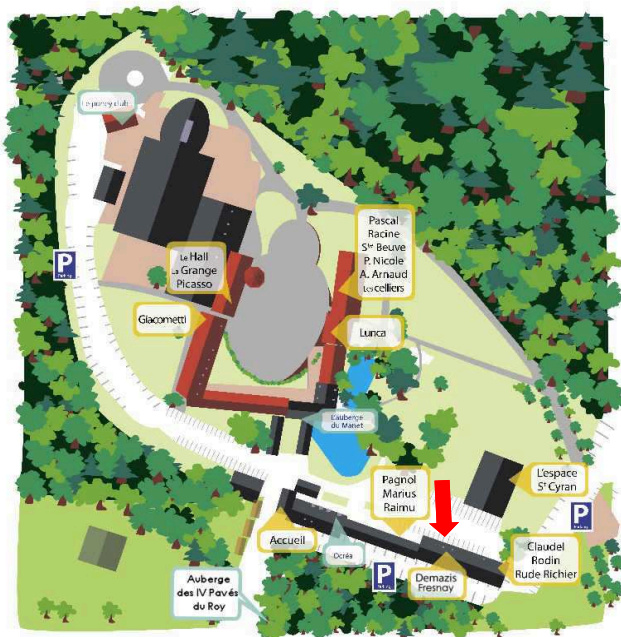

LA FERME DU MANET

Congrès - Conventions - Séminaires

Demazis

*Salle de réunion et de réception spacieuse disposant d'une ouverture directe sur le parc, d'un hall d'accueil, de sanitaires privés, et d'un espace traiteur.
(Rénovation octobre 2009)*

Surface					
79 m ²	28	72	32	60/79	79

Situation

DESCRIPTION:

- Hall d'accueil
- Sol PVC ton beige
- Poutres apparentes
- Murs blanc cassé, parement de pierre et panneaux décoratifs rouge
- Hauteur sous plafond 2.80 m
- Lumière du jour
- Sanitaires, vestiaires
- Eclairage de service et d'ambiance
- Wi-Fi - Ecran

Office traiteur (accès direct sur rue):

- Réfrigérateur -
- cuisinière 4 feux et four
- machine à laver la vaisselle

La Ferme du Manet

Demazis

septembre 2009