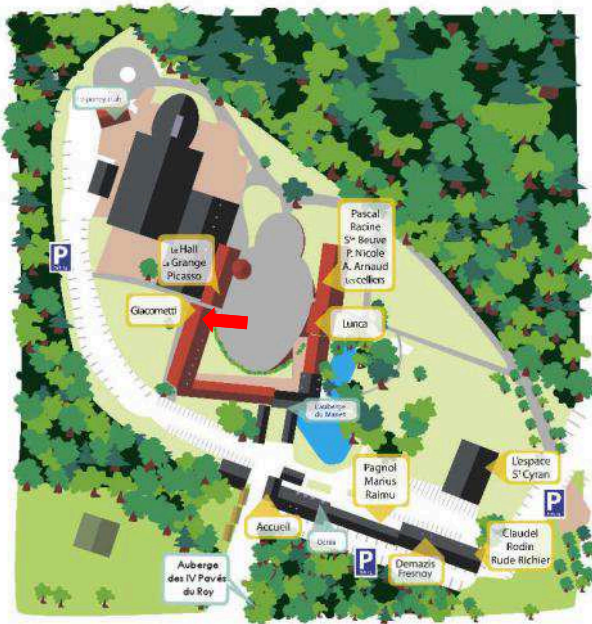

Congrès - Conventions - Séminaires

Giacometti

Ancienne bergerie, Giacometti comprend deux salles mitoyennes. C'est l'espace idéal pour séparer l'accueil de la salle de travail ou pour créer deux sous-commissions. Ses deux expositions Est et Ouest ouvrent sur le poney club et sur la cour intérieure.

Surface					
100 m ²	14 et/ou 20	30 et/ou 50	22 et/ou 28	80	100

Situation

DESCRIPTION:

- Sol carrelé
- Faux plafond
- Murs en pierres apparentes
- Hauteur sous plafond 2.50 m
- Lumière du jour et spots orientables
- Tableau électrique 63A / 20A / 16A
- Sanitaires, vestiaires
- Wi-Fi

lignes directes : 01.30.12.30.26
01.30.12.30.27

Sous-commission de 15 personnes

Sous-commission de 10 personnes

La Ferme du Manet

Giacometti