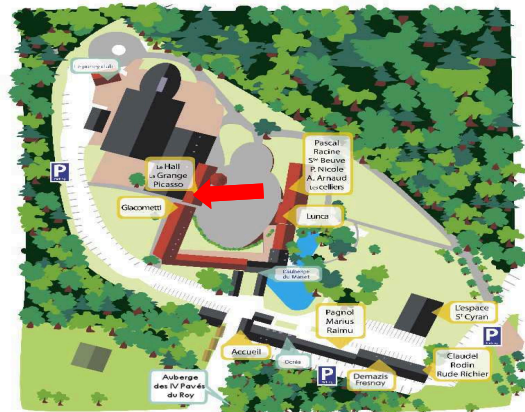

Congrès - Conventions - Séminaires

La Mezzanine

Cet espace surplombe le Hall et se prolonge par la salle Picasso, il est apprécié pour l'organisation de repas, de cocktails ou d'expositions.

Surface		
162 m ²	120	140

Ligne directe : 01.30.12.30.24

Le hall et la mezzanine

Petit déjeuner d'accueil

Dîner

Exposition matériel de haute technologie