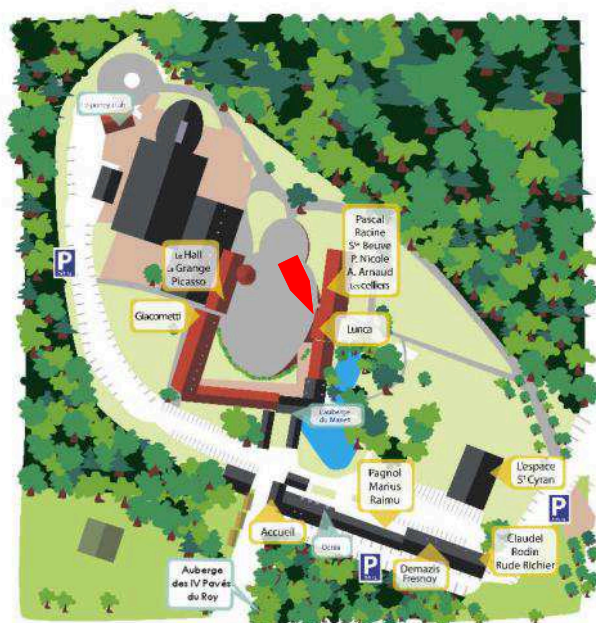

Congrès - Conventions - Séminaires

Lunca

*Une salle élégante, entièrement refaite en 2006,
ouverte sur le pré des Provinciales à l'ouest et sur la cour Angélique Arnaud à l'est.
Indépendante, elle dispose d'un espace pause et de toilettes privées.*

Surface			
63 m ²	22	54	20

DESCRIPTION:

- Sol bicolore
- Faux plafond avec éclairages intégrés
- Murs teinte beige et capuccino
- Hauteur sous plafond 2.20 m
- Lumière du jour
- 3 baies vitrées à l'Ouest
- 1 baie vitrée à l'Est
- Sanitaires, vestiaire
- Wi-Fi

ligne directe : 01.30.12.30.20

Réunion de 14 personnes

Situation

Réunion de 14 personnes

La Ferme du Manet

Lunca