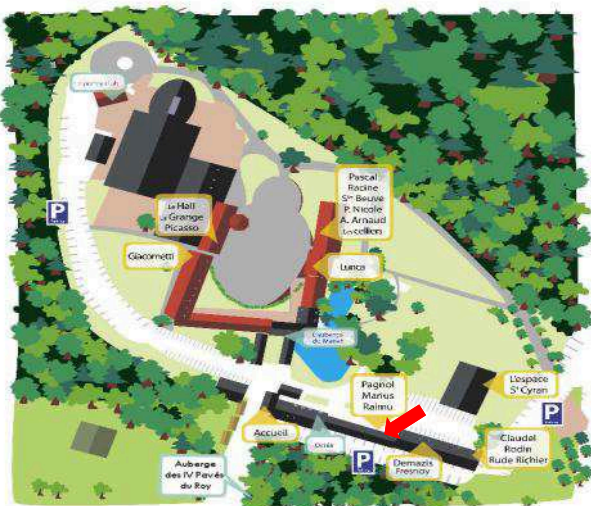

Congrès - Conventions - Séminaires

Marius

Rénovée en 2006 cette salle située entre Raimu et Pagnol, est très lumineuse et ouvre de plain-pied sur les vastes espaces verts du Pré des Provinciales.

Surface					
55 m ²	20	40	30	45	80

DESCRIPTION:

- Sol en résine ton « pierre et brique »
- Poutres apparentes
- Hauteur sous poutres 2.50 m
- Lumière du jour
- Wi-Fi

ligne directe: 01.30.12.30.12

INDICATIONS:

- Sanitaires avec accès par la salle Raimu ou Pagnol

Réunion pour 10 personnes

Situation

Réunion pour 10 personnes

La Ferme du Manet

Marius

Coté rue des solitaires