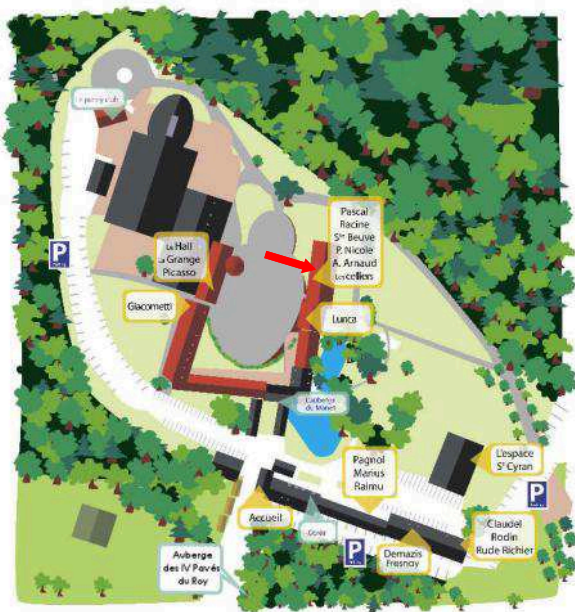

# Pascal

*Les couleurs chaudes et la moquette épaisse rendent cette salle spacieuse très agréable.*

Surface			
71 m <sup>2</sup>	25	66	40

## **DESCRIPTION:**

- Salle au premier étage
- ascenseur
- Revêtement moquette
- Écran mural
- Wi-Fi

 Ligne directe: 01.30.12.30.41

La Ferme du Manet

Blaise Pascal