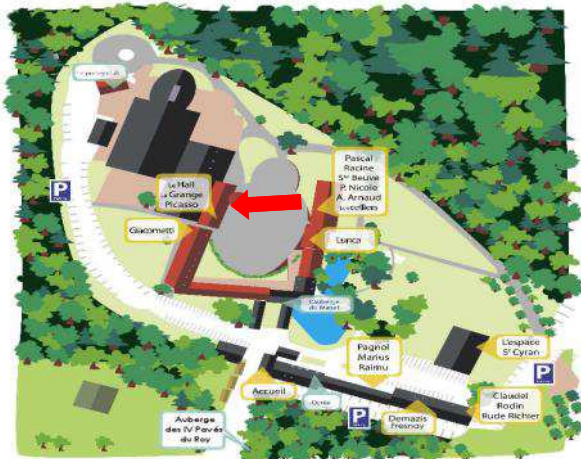

Congrès - Conventions - Séminaires

Picasso

Cette salle spacieuse est située dans l'enfilade de la mezzanine et permet d'accueillir des manifestations de tout types, du séminaire à la soirée dansante.

Surface					
157 m ²	42	160	84	140	180

Réunion 140 personnes

Réunion 20 personnes

Dîner 80 personnes

DESCRIPTION:

- Parquet vitrifié
- Poutres
- Murs blancs et soupentes lambrissées
- Hauteur sous poutres 2.80 m
- Lumière du jour et spots orientables
- Prise électrique 32A/tri
- Sanitaires, vestiaire
- Sonorisation & vidéo projection
- Wi-Fi

ligne directe: 01.30.12.30.25

La Ferme du Manet

Picasso