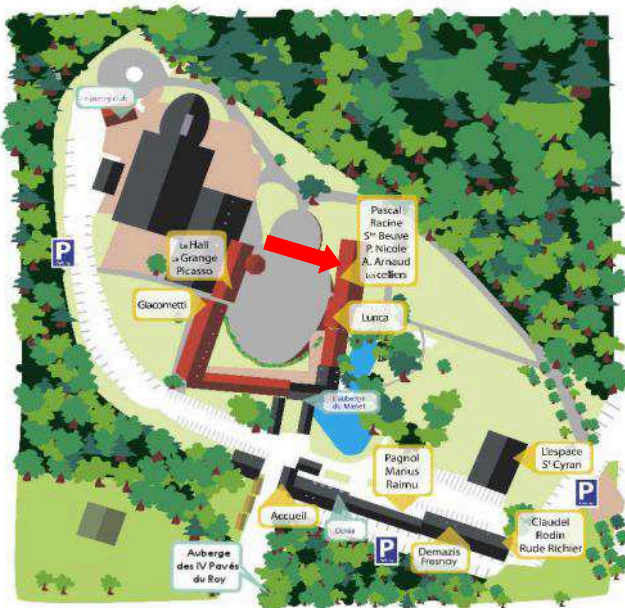

# Pierre Nicole

*Une salle confortable et bien adaptée aux réunions en petit comité.*

Surface		
18 m <sup>2</sup>	6	12

Réunion de 4 personnes

## Situation

## DESCRIPTION:

- Salle au premier étage
- Revêtement moquette
- Écran mural
- Wi-Fi

La Ferme du Manet  
**Pierre Nicole**