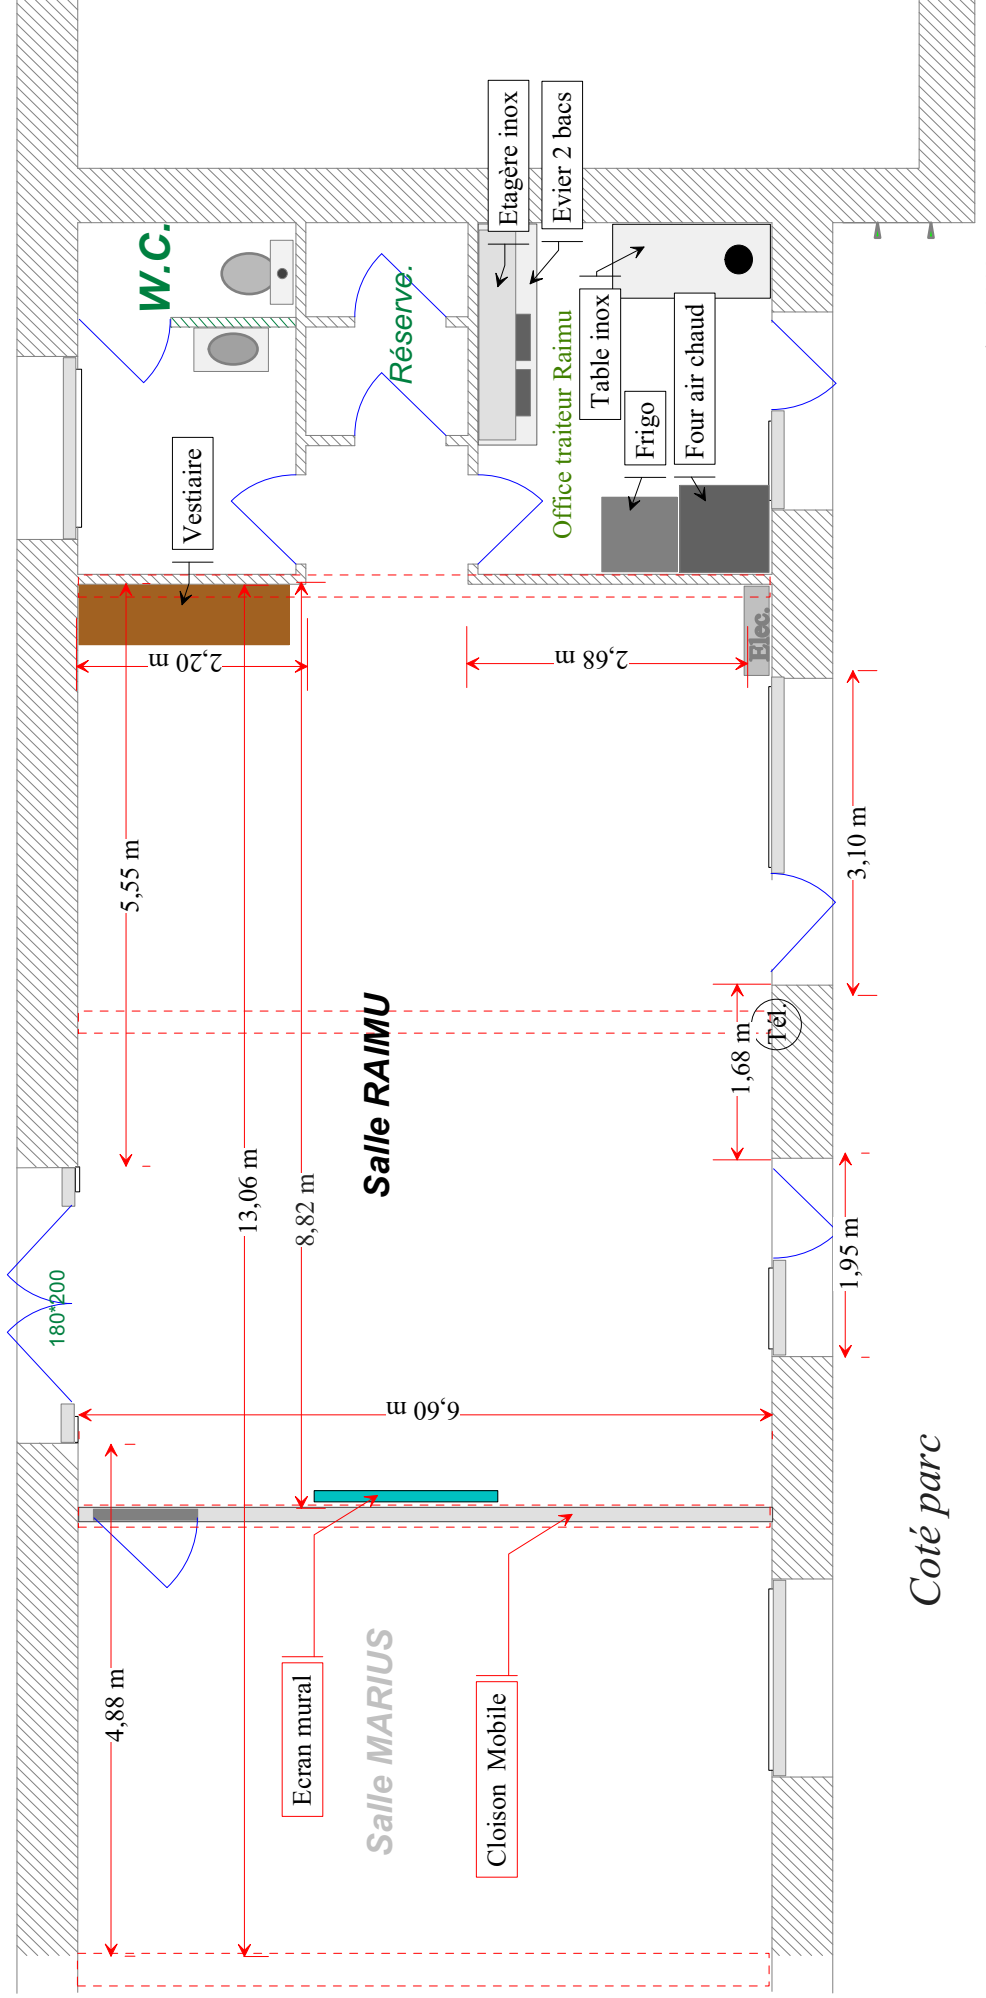

Congrès - Conventions - Séminaires

Raimu

Rénovée en 2006, cette salle très lumineuse ouvre de plain-pied sur les vastes espaces verts du Pré des Provinciales.

Surface					
58 m ²	22	60	30	50	80

DESCRIPTION:

- Sol en résine ton « pierre et brique »
- Poutres apparentes
- Hauteur sous poutres 2.50 m
- Lumière du jour
- Sanitaires, vestiaires
- Wi-Fi

ligne directe: 01.30.12.30.12

INDICATIONS:

- Office traiteur:
- Réfrigérateur
- Évier
- Four à air pulsé

Réunion pour 15 personnes

Déjeuner pour 50 personnes

Situation

Réunion pour 30 personnes

La Ferme du Manet

Raimu

Coté rue des solitaires

Novembre 2008