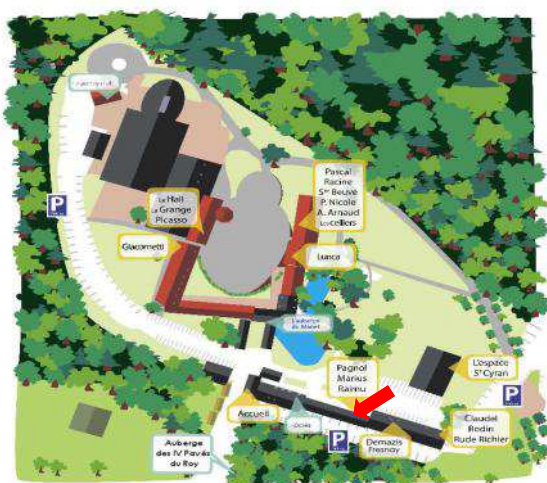

Congrès - Conventions - Séminaires

Raimu

Rénovée en 2006, cette salle très lumineuse ouvre de plain-pied sur les vastes espaces verts du Pré des Provinciales.

Surface					
58 m ²	22	60	30	50	80

DESCRIPTION:

- Sol en résine ton « pierre et brique »
- Poutres apparentes
- Hauteur sous poutres 2.50 m
- Lumière du jour
- Sanitaires, vestiaires
- Wi-Fi

ligne directe: 01.30.12.30.12

INDICATIONS:

- Office traiteur:
- Réfrigérateur
- Évier
- Four à air pulsé

Réunion pour 15 personnes

Déjeuner pour 50 personnes

Situation

Réunion pour 30 personnes

La Ferme du Manet

Raimu

Coté rue des solitaires

Novembre 2008