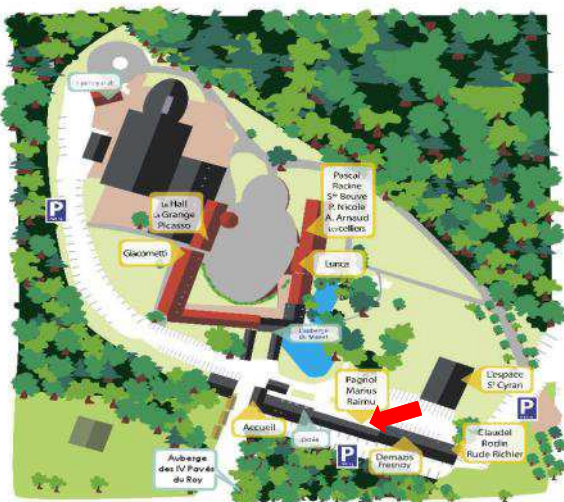

# Raimu Marius

*L'ensemble offre une belle surface lumineuse de 113 m<sup>2</sup> ouvrant directement sur les espaces verts.*

Surface					
113 m <sup>2</sup>	46	138	60	80	160

## DESCRIPTION:

- Sol en résine ton 'pierre et brique'
- Poutres
- Murs texture « ton pierre »
- Hauteur sous poutres 2.50 m
- Lumière du jour
- Sanitaires, vestiaires
- Wi-Fi

 ligne directe: 01.30.12.30.11  
01.30.12.30.12

## Situation

Réunion 20 personnes