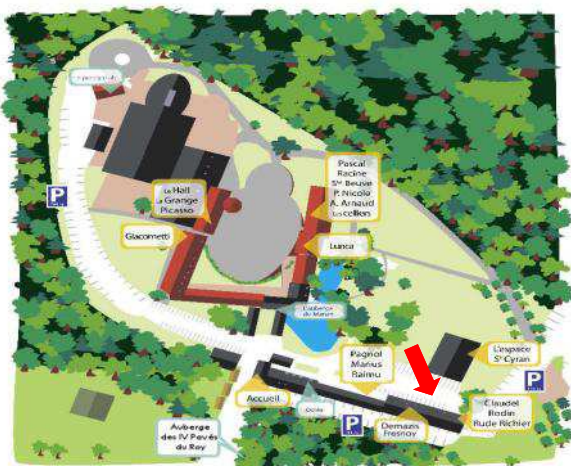

# Richier

*Salle conviviale pour séminaires en petit comité et les sous commissions.*

Surface	
18 m <sup>2</sup>	8

Réunion de 8 personnes

## Situation

## DESCRIPTION:

- Revêtement moquette
- Poutres apparentes en soupente
- Lumière du jour
- Murs blancs
- Sanitaires
- Wi-Fi

ligne directe: 01.30.12.30.18

La Ferme du Manet

Cesar, Rude,  
Rodin, Richier