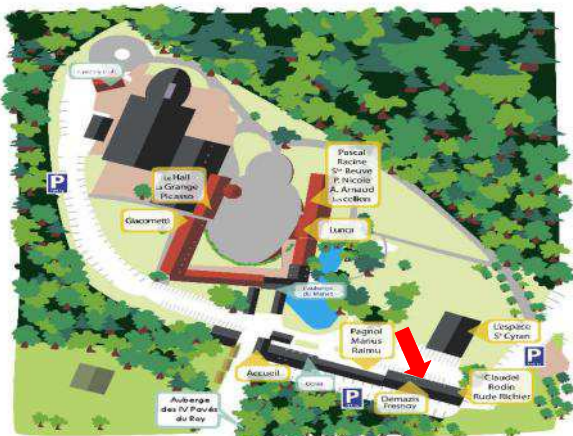

Congrès - Conventions - Séminaires

Rodin

Salle conviviale très appréciée pour les petites réunions

Surface		
32 m ²	10	20

Réunion de 8 personnes

Situation

DESCRIPTION:

- Revêtement moquette
- Poutres apparentes en soupente
- Lumière du jour et néons
- Murs blancs
- Sanitaires
- Wi-Fi

 ligne directe: 01.30.12.30.19

La Ferme du Manet

Cesar, Rude,
Rodin, Richier