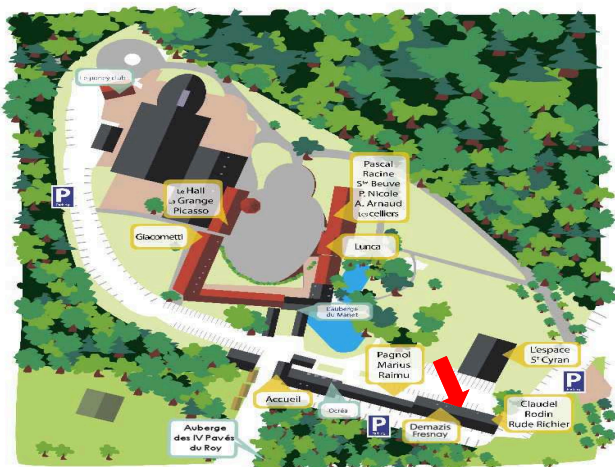

# Rude

*Salle conviviale pour séminaires en petit comité et sous commissions.*

Surface	
18 m <sup>2</sup>	8

Réunion de 8 personnes

## Situation

## DESCRIPTION:

- Revêtement moquette
- Poutres apparentes en soupente
- Lumière du jour
- Murs blancs
- Sanitaires
- Wi-Fi

 ligne directe: 01.30.12.30.13

La Ferme du Manet

Cesar, Rude,  
Rodin, Richier